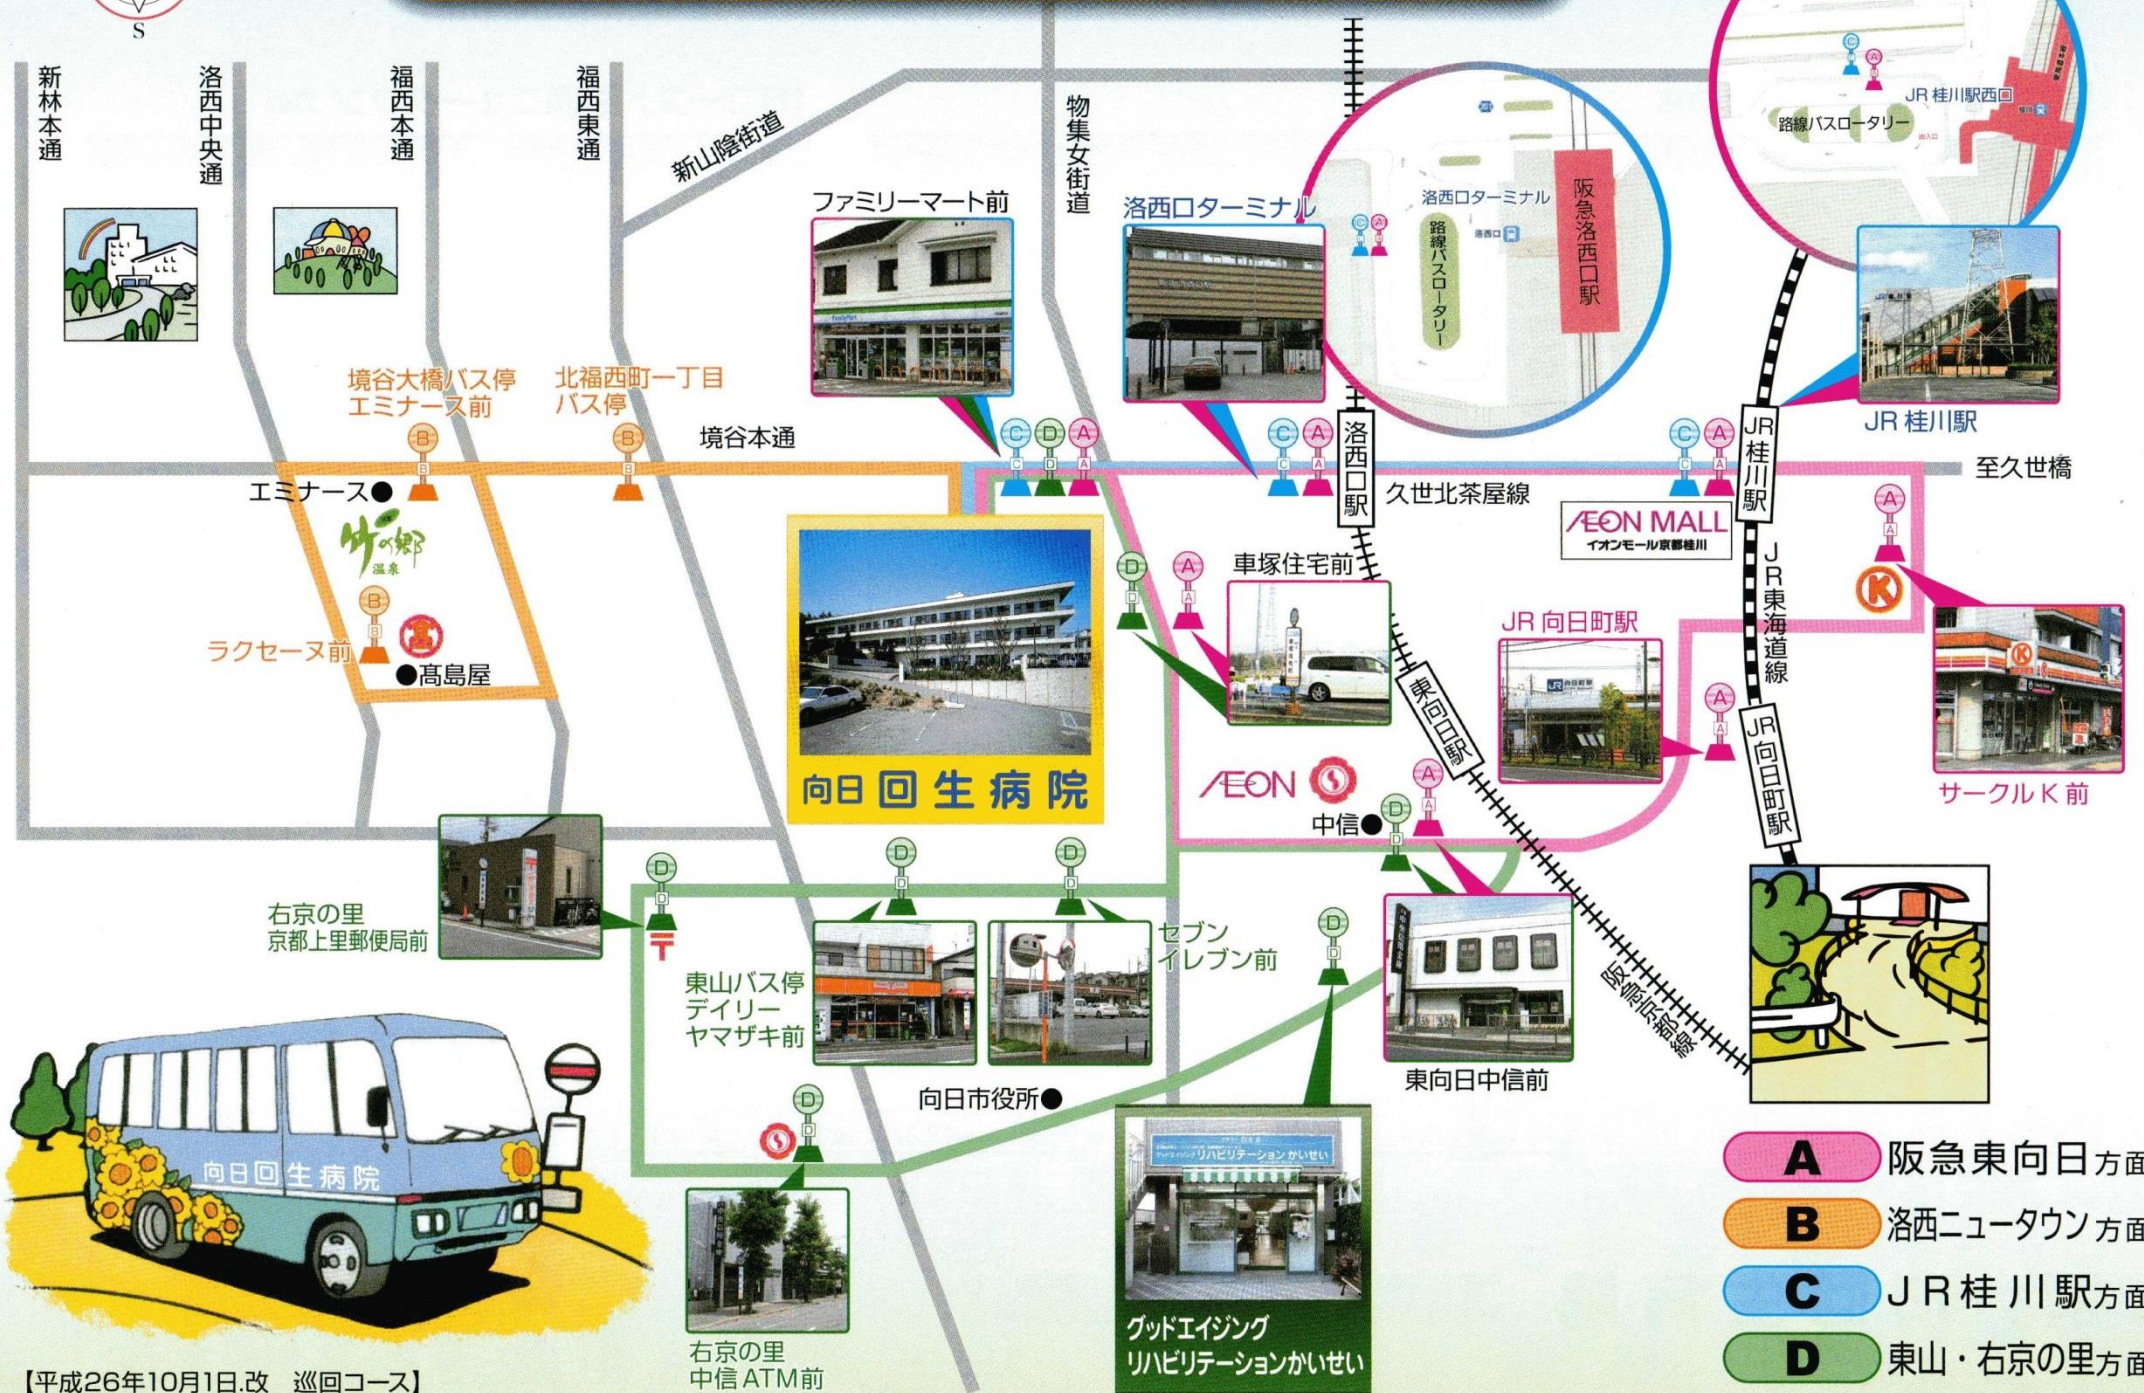

コミュニティバス時刻表

【Aコース】阪急東向日 方面

時	病院発時刻	車塚住宅前	東向日中信前	JR向日町駅	中久世 サークルK前	JR桂川駅	洛西口 ターミナル	物集女交差点 ファミリーマート前	病院着時刻
7	7:30	7:33	7:36	7:41	7:44	7:47	7:51	7:53	7:55
8	8:15	8:18	8:21	8:26	8:29	8:32	8:36	8:38	8:40
9	9:30	9:33	9:36	9:39	9:42	9:44	9:47	9:48	9:50
10	10:00	10:03	10:06	10:09	10:12	10:14	10:17	10:18	10:20
11	11:00	11:03	11:06	11:09	11:12	11:14	11:17	11:18	11:20
12	12:00	12:03	12:06	12:09	12:12	12:14	12:17	12:18	12:20
14	△14:00	△14:03	△14:06	△14:09	△14:12	△14:14	△14:17	△14:18	△14:20
15	△15:00	△15:03	△15:06	△15:09	△15:12	△15:14	△15:17	△15:18	△15:20
16	△16:00	△16:03	△16:06	△16:09	△16:12	△16:14	△16:17	△16:18	△16:20
17	△17:55	△17:58	△18:01	△18:06	△18:09	△18:12	△18:16	△18:18	△18:20
※以下は、月・水・金曜日のみ運行いたします。									
18	★18:30	★18:33	★18:36	★18:41	★18:44	★18:47	★18:51	★18:53	★18:55
19	★19:55	★19:58	★20:01	★20:04	★20:07	★20:09	★20:12	★20:13	★20:15

【Dコース】東山・右京の里 方面

時	病院発時刻	車塚住宅前	セブンイレブン前	東山バス停 デイリーヤマザキ前	右京の里 京都上里郵便局前	右京の里 中信ATM前	グッドエイジング リハビリテーションがいせい	東向日中信前	車塚住宅前	物集女交差点 ファミリーマート前	病院着時刻
8	8:50	8:53	8:56	8:57	9:00	9:02	9:08	9:10	9:12	9:13	9:15
11	11:30	11:33	11:36	11:37	11:40	11:42	11:48	11:50	11:52	11:53	11:55
14	△14:30	△14:33	△14:36	△14:37	△14:40	△14:42	△14:48	△14:50	△14:52	△14:53	△14:55
16	△16:30	△16:33	△16:38	△16:40	△16:44	△16:46	△16:52	△16:54	△16:57	△16:58	△17:00
※以下は、月・水・金曜日のみ運行いたします。											
19	★19:10	★19:13	★19:18	★19:20	★19:24	★19:26	★19:32	★19:34	★19:37	★19:38	★19:40

ケアセンター回生は向日回生病院の隣にあります。

【Bコース】洛西ニュータウン 方面

時	病院発時刻	北福西町 一丁目バス停	境谷大橋バス停 エミナース前	ラクセーナ前	病院着時刻
10	10:35	10:39	10:41	10:43	10:47
12	12:50	12:54	12:56	12:58	13:02

【Cコース】JR桂川駅 方面

時	病院発時刻	JR桂川駅	洛西口 ターミナル	物集女交差点 ファミリーマート前	病院着時刻
8	8:00	8:05	8:09	8:10	8:12
12	12:30	12:35	12:39	12:40	12:42
17	△17:10	△17:15	△17:19	△17:20	△17:22
	△17:40	△17:45	△17:49	△17:50	△17:52

注意

- ◎交通事情、車両故障等により、延着・運休する場合があります。また、バスの時刻表も都合により変更することがありますのでご了承ください。
- ◎所定の停留所以外での乗降は、事故等の原因となりますのでお断りいたします。
- ◎土曜日は、午前中のみ運行となり、△印は運行いたしません。
- ◎★印は、月・水・金曜日のみ運行となります。
  (運行日にご注意下さい。)
- ◎日曜日、祝日は、運行いたしませんのでご了承願います。

向日回生病院コミュニティバス路線図

- **A** 阪急東向日方面
- **B** 洛西ニュータウン方面
- **C** JR桂川駅方面
- **D** 東山・右京の里方面